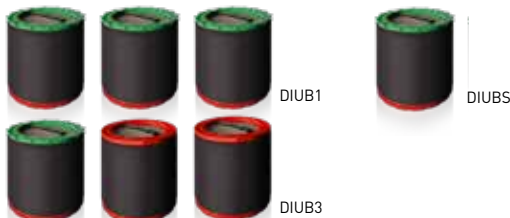

Ultra HARS PACKS VOOR HYDRO POWER® ULTRA FILTER

Ruim 30 %* meer zuiver water per harsvulling

Elk Ultra Hars Pack bevat een afgestemde hoeveelheid **UNGER** Premium ionen-uitwisselingshars met een nieuwe, **speciaal voor glasreiniging ontwikkelde receptuur**.

De **FloWater-technologie 2.0** in elk Ultra Hars Pack zorgt voor een efficiënte waterstroom door de gehele tank waardoor het **hars optimaal wordt benut**.

Ultra HARS PACKS

Art. Nr.	Info	VPE	€/stuk
DIUB1	3 × Ultra Hars Packs voor DIUH1, DIUK1	1	148,04
DIUB5	1 × Ultra Hars Pack voor DIUH1, DIUK1	1	57,79
DIUB3	Set van 3 Ultra Hars Packs voor DIUH2, DIUH3	1	148,04