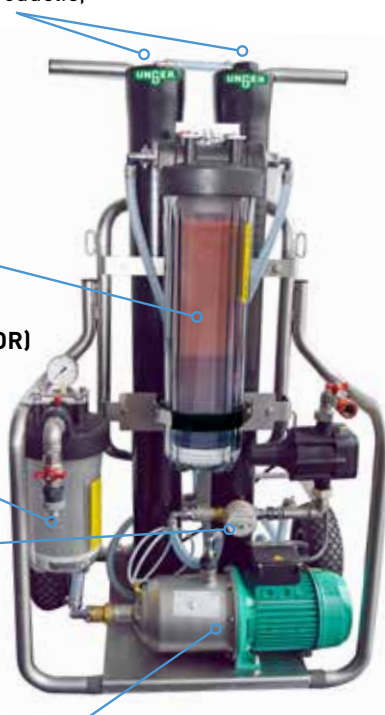

RO-OMKEEROSMOSEFILTER

HiFlo RO glazen gevels Het krachtige RO-filter voor echte profs

- Perfect voor het reinigen van **grote glazen gevels** – meer water op het oppervlak voor het reinigen en spoelen
- Hars-eindfilter - 100% zuiverwaterproductie
- Geschikt voor twee gebruikers zonder capaciteitsverlies of voor één gebruiker met extra hoge watercapaciteit
- Ideaal voor het vullen van de tank
- Automatische pompregelaar met droogloopbeveiliging
- Incl. TDS-meter ter controle van de water- en harskwaliteit

DUBBEL MEMBRAAN

- voor verhoogde waterproductie, ca. 700 l/u*

NAGESCHAKELD HARSFILTER

- 100% zuiver water productie

COMBI-VOORFILTER (FIJNPARTIKEL + CHLOOR)

- voor de bescherming van beide membranen

ZUIVER WATERSTROOMMETER

- Geeft de geproduceerde hoeveelheid zuiver water weer

HIGH -PERFORMANCE POMP

- ter ondersteuning van de verhoogde waterstroom