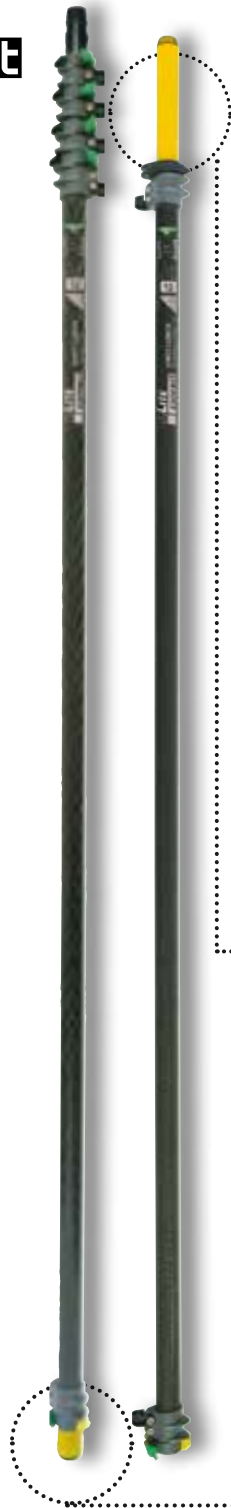

A WATERGELEIDENDE STELEN

Het systeem van master- en uitbreidingsstelen, dat op de telescoopsteel-technologie combineert met het modulaire principe: **nLite® Connect**.

MAXIMALE FLEXIBILITEIT

De modulaire **nLite® Connect** stelen maken de verlenging van de master-telescoopsteel met telescopische uitbreidingsstelen mogelijk. Daarmee kan voor elke werkhoogte individueel de perfecte steel worden samengesteld.

35 MM DIAMETER

De steeldiameter van de **nLite® Connect** steel blijft maximaal 35 mm, ongeacht de werkhoogte.

DE OPVALLENDE GELE MARKERING

op de punt van de uitbreidingssteel dient als oriënteringshulp, om onbedoeld scheiden van de stelen te voorkomen.

DE ROBUUSTE KUNSTSTOF EINDKAP

voorkomt het beschadigen van het steeleinde, is met een zijdelingse opening voor het slanggebruik in het binnenste van de steel uitgerust.