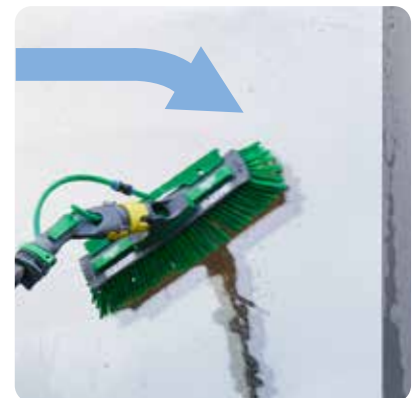

RINSE BAR

De speciale strip met sproeikop is boven de borstel gemonteerd en zorgt ervoor dat de juiste hoeveelheid zuiver water precies daar wordt aangebracht waar het nodig is voor krachtig spoelen en schone oppervlakken - effectiever dan ooit!

- Ideaal in combinatie met de zwenkfunctie
- Waterstralen, vanuit de in het midden van de borstel ingebouwde nozzles, zorgen voor een krachtige verwijdering van vuil
- Zowel de Rinse Bar als het centrale sproeiblok kunnen worden aangesloten

SWIVEL LOCK

Nog nooit was je sneller en nauwkeuriger tot in de kleinste hoekjes - de zwenkfunctie is een geheel nieuwe manier van reinigen met zuiver water tot op de 1ste verdieping (6 m). Open de SwivelLock en ervaar de voordelen:

- Dankzij de 180° vrij draibare borstelsokkel kan het oppervlak door het maken van een S-beweging met de volledige borstel worden gereinigd
- Vergroot het werkgebied – optimaal voor het reinigen vanaf steigers of gondels