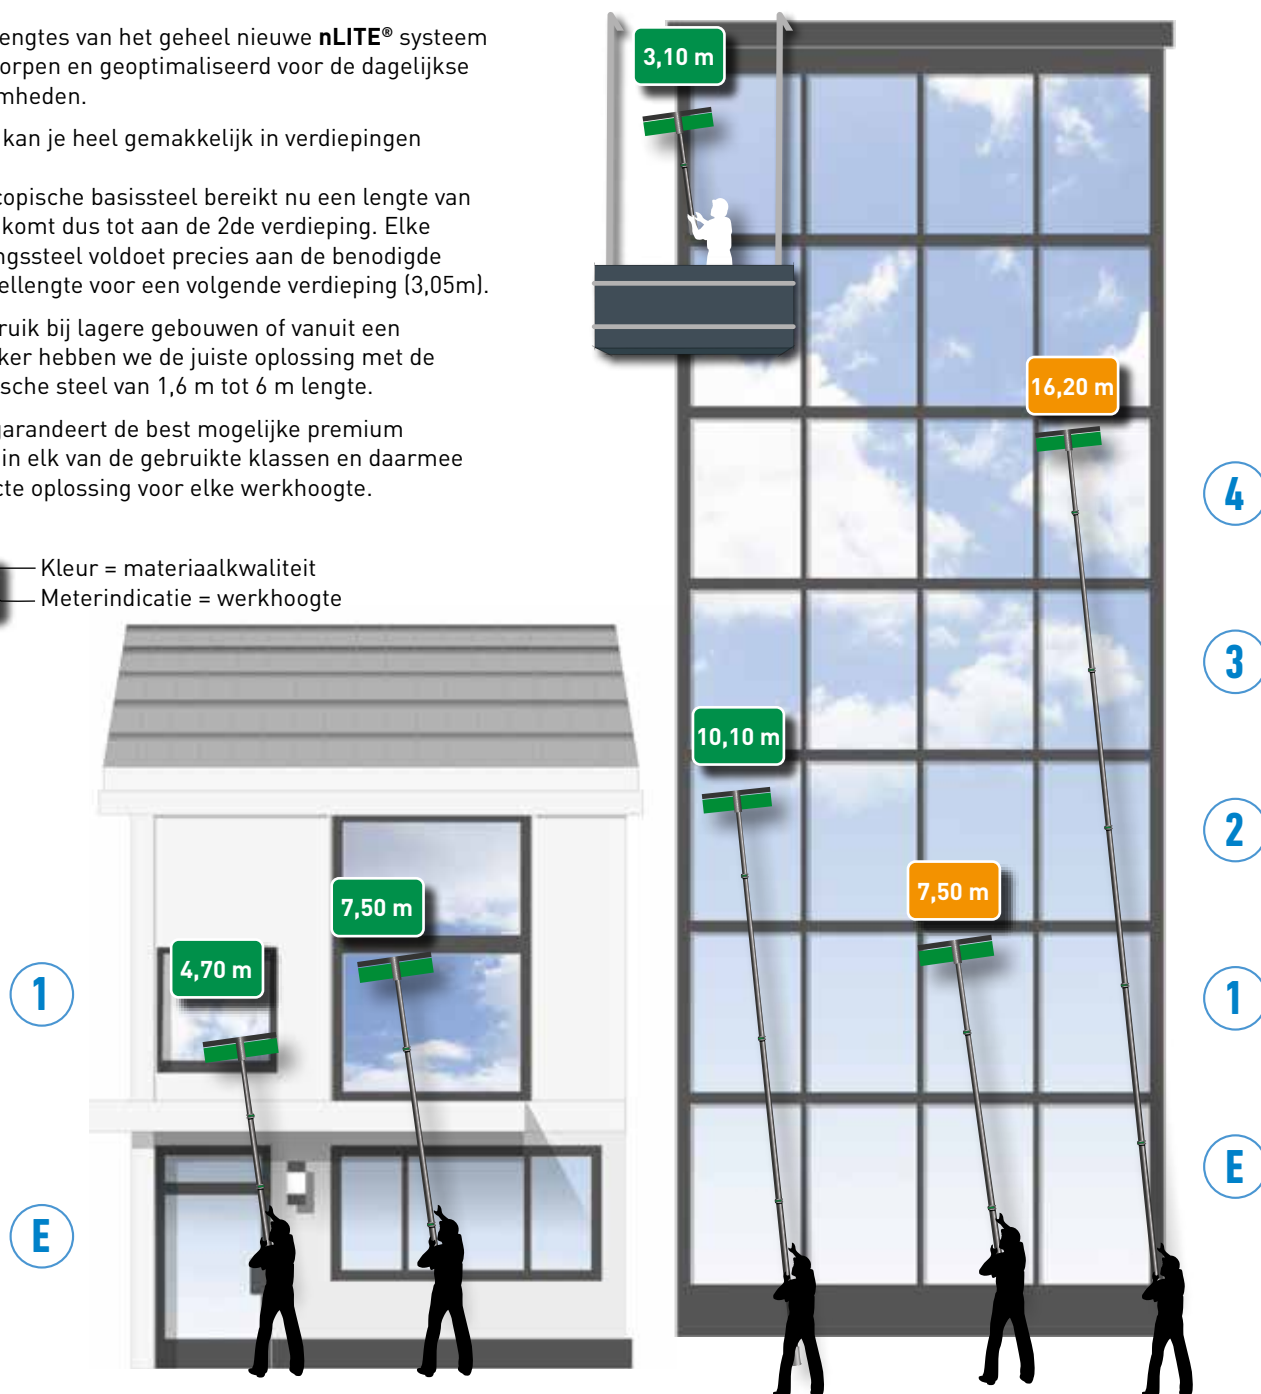

A WATERGELEIDENDE STELEN

Glazenwassen op een unieke wijze

De steellengtes van het geheel nieuwe nLITE® systeem zijn ontworpen en geoptimaliseerd voor de dagelijkse werkzaamheden.

Vanaf nu kan je heel gemakkelijk in verdiepingen denken.

De telescopische basissteel bereikt nu een lengte van 8,6 m en komt dus tot aan de 2de verdieping. Elke uitbreidingssteel voldoet precies aan de benodigde extra steellengte voor een volgende verdieping (3,05m).

Voor gebruik bij lagere gebouwen of vanuit een hoogwerker hebben we de juiste oplossing met de telescopische steel van 1,6 m tot 6 m lengte.

UNGER garandeert de best mogelijke premium kwaliteit in elk van de gebruikte klassen en daarmee de perfecte oplossing voor elke werkhoogte.

4,70 m — Kleur = materiaalkwaliteit
Meterindicatie = werkhoogte

Artikelnummer	CC32T	CC60T	CC16T	CC85T	CF60T	CF86G + 2x CF33G
Steelelementen	2	4	2	6	4	6 + 2 x 2
Lengte totale steel	3,20 m	6,00 m	1,60 m	8,60 m	6,00 m	14,70 m
Aanbevolen voor	Begane grond	1ste verdieping	Hoogwerker	2de verdieping	1ste verdieping	4de verdieping

CARBON COMPOSITE

MATERIAALSTIJFHEID: 100 GPa

CARBON 24k

MATERIAALSTIJFHEID: 210 GPa