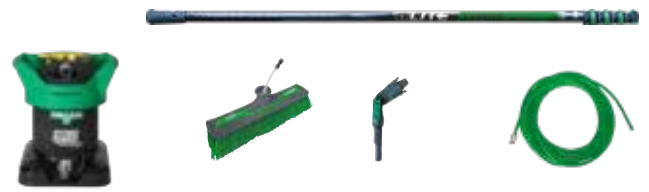

KIT VOOR GEVORDERDEN

HydroPower® Ultra S + nLite® CARBON COMPOSITE

Inhoud:

DIUH1 HydroPower® ultrafilter S
CC60T nLITE® CarbonComposite mastersteel 6,00 m
NGS15 nLITE® hoekadapterkit S, 15 cm
NFF28 nLITE® power borstel, gespleten haren, 28 cm
DLS25 DuroFlex slang, 25 m

Lengte
6,00 m

Art. Nr.	VPE	€/stuk
DINK1	1	676,17