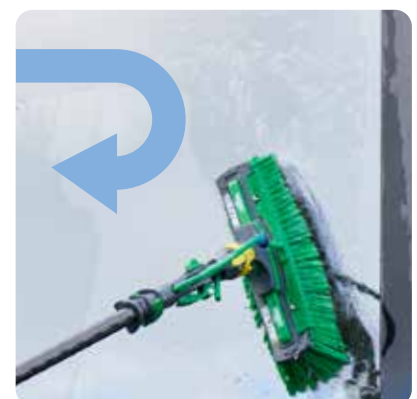

RINSE BAR

De speciale strip met sproeikop is boven de borstel gemonteerd en zorgt ervoor dat de juiste hoeveelheid zuiver water precies daar wordt aangebracht waar het nodig is voor krachtig spoelen en schone oppervlakken - effectiever dan ooit!

- Ideaal in combinatie met de zwenkfunctie
- Waterstralen, vanuit de in het midden van de borstel ingebouwde nozzles, zorgen voor een krachtige verwijdering van vuil
- Zowel de Rinse Bar als het centrale sproeiblok kunnen worden aangesloten

SWIVEL LOCK

Nog nooit was je sneller en nauwkeuriger tot in de kleinste hoekjes - de zwenkfunctie is een geheel nieuwe manier van reinigen met zuiver water tot op de 1ste verdieping (6 m). Open de SwivelLock en ervaar de voordelen:

- Dankzij de 180° vrij draibare borstelsokkel kan het oppervlak door het maken van een S-beweging met de volledige borstel worden gereinigd
- Vergroot het werkgebied – optimaal voor het reinigen vanaf steigers of gondels