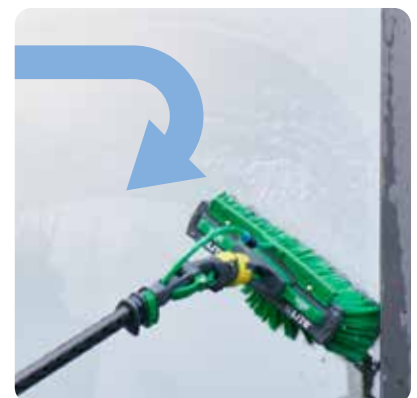

RINSE BAR

De speciale strip met sproeikop is boven de borstel gemonteerd en zorgt ervoor dat de juiste hoeveelheid zuiver water precies daar wordt aangebracht waar het nodig is voor krachtig spoelen en schone oppervlakken - effectiever dan ooit!

- Ideaal in combinatie met de zwenkfunctie
- Waterstralen, vanuit de in het midden van de borstel ingebouwde nozzles, zorgen voor een krachtige verwijdering van vuil
- Zowel de Rinse Bar als het centrale sproeiblok kunnen worden aangesloten

SWIVEL LOCK

Nog nooit was je sneller en nauwkeuriger tot in de kleinste hoekjes - de zwenkfunctie is een geheel nieuwe manier van reinigen met zuiver water tot op de 1ste verdieping (6 m). Open de SwivelLock en ervaar de voordelen:

- Dankzij de 180° vrij draibare borstelsokkel kan het oppervlak door het maken van een S-beweging met de volledige borstel worden gereinigd
- Vergroot het werkgebied – optimaal voor het reinigen vanaf steigers of gondels