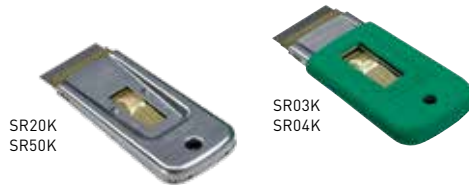

4 CM, ENKELZIJDIG SCHERP MES

ErgoTec® VEILIGHEIDSSCHRAPER ★★★

De ergonomische schraper met veiligheidsmechanisme.
Reservemessen: SRB10, SRB20, SRBDB.
- Ergonomisch: met rubberen hoes.
- Veilig: mes kan ingeschoven worden.
- Handzaam: altijd bij de hand.

Art. Nr.	Mes	Info	VPE	€/stuk
SR03K	4 cm	20 in box	20	4,62
SR04K	4 cm	50 in display-box	50	4,62

VEILIGHEIDSSCHRAPER ★★

De praktische schraper met veiligheidsmechanisme.
Reservemessen: SRB10, SRB20, SRBDB.
- Robuust: van metaal.
- Veilig: mes kan ingeschoven worden.
- Handzaam: altijd bij de hand.

Art. Nr.	Mes	Info	VPE	€/stuk
SR20K	4 cm	20 in box	20	3,78
SR50K	4 cm	50 in display-box	50	3,78

MINISCHRAPER ★

De kleine schraper met het geraffineerd mechanisme.
In praktische verpakking à 100 stuks. Reservemessen: SRB10, SRBDB.
- Zeer handzaam; past overal in!
- Met veiligheidsmechanisme.
- Zeer scherp 4 cm-mes.

Art. Nr.	Mes	Info	VPE	€/stuk
STMIN	4 cm	in kunststof emmer	100	2,62

CARBONSTAAL GLASSCHRAPERMESSEN 4 cm ★★★

Voor SR03K, SR04K, SR20K, SR50K, STMIN.
- Effectief: zeer scherp (leenzijdig).
- Veilig: beugelmes met aluminium houder.
- Praktisch: makkelijk wisselen van het mes.

Art. Nr.	Mes	Info	VPE	€/stuk
SRB10	4 cm	1 box = 100 messen	1 Box	22,52
SRB20	4 cm	1 box = 250 messen (50x5)	1 Box	76,32
SRBDB	4 cm	1 box = 10 messen in houder	48 Box	4,86