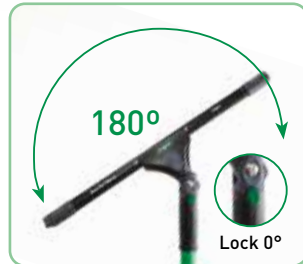

De middelste positie kan door indrukken van de vergrendeltoets gefixeerd worden.