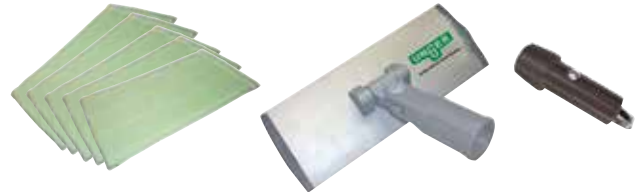

STARTER KIT

BINNENREINIGING STARTER KIT

Inhoud:
PHL20 (5x) Microvezel Reinigingspad, 27cm
PHH20 Padhouder, 24 cm
AFAET Schroefdraadadapter voor aluminiumstangen

Art. Nr.	VPE	€/stuk
PFK20	1	69,96

PADHOUDER MET HANDGREEP

Aluminiumhouder voor binnenreinigingspads

- Volledig klittenbandoppervlak voor feilloze bevestiging van de pads.
- Houder voor perfecte controle en optimale krachtverdeling.
- Ergonomische vorm.

Art. Nr.	Afmeting	VPE	€/stuk
PHD20	24 cm	5	26,20

PADHOUDER

Aluminiumhouder voor binnenreinigingspads

- Volledig klittenbandoppervlak voor feilloze bevestiging van de pads.
- Zwenkbare steelhoeder voor flexibel werken, ook in de hoogte.
- Schroefdraad voor het feilloze inschroeven van de steel.

Art. Nr.	Afmeting	VPE	€/stuk
PHH20	24 cm	5	26,20

SCHROEFDRAADADAPTER VOOR ALUSTELEN

- Biedt de noodzakelijke schroefdraad converteert tot het juiste schroefdraad voor hoekadapters en borstels (zie HiFlo-prijslijst).
- Arrêteert eenvoudig en feilloos in aluminium telescoopstelen.

Art. Nr.	VPE	€/stuk
AFAET	5	17,42

SPRAYER ON A BELT

Sproeifles aan de riem.

- Optimale gewichtsontlasting omdat de fles aan de riem wordt geklemd.
- Flexibele slang. Ook geschikt voor omhoog sproeien onder de toiletrand. Zuigt nooit valse lucht aan.
- 1 liter-fles inclusief, compatibel met in de handel verkrijgbare flessen.

Art. Nr.	Inhoud	VPE	€/stuk
SOABG	1 l	5	37,90