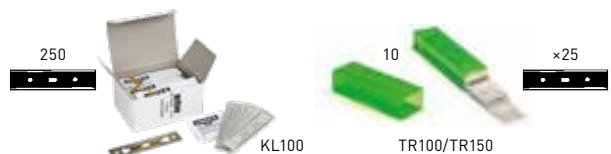

CARBONSTAAL GLASSCHRAPERMESSEN 10/15 cm ★★★

Glas messen dubbelzijdig scherp.
Voor TX100, EG100, EG150, TM100, EN100, EN150.

Art. Nr.	Mes	Info	VPE	€/stuk
KL100	10 cm	250 losse messen	1 Box	73,74
TR100	10 cm	1 etui = 25 messen	10 Etais	8,88
TR150	15 cm	1 etui = 25 messen	10 Etais	13,10