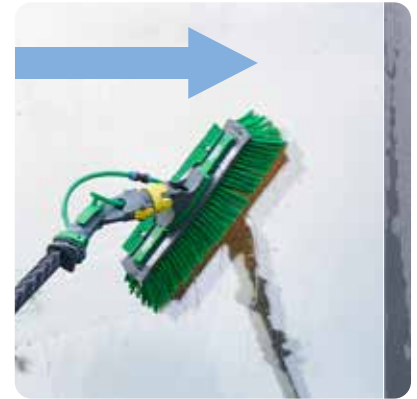

RINSE BAR

De speciale strip met sproeikop is boven de borstel gemonteerd en zorgt ervoor dat de juiste hoeveelheid zuiver water precies daar wordt aangebracht waar het nodig is voor krachtig spoelen en schone oppervlakken - effectiever dan ooit!

- Ideaal in combinatie met de zwenkfunctie
- Waterstralen, vanuit de in het midden van de borstel ingebouwde nozzles, zorgen voor een krachtige verwijdering van vuil
- Zowel de Rinse Bar als het centrale sproeiblok kunnen worden aangesloten

SWIVEL LOCK

Nog nooit was je sneller en nauwkeuriger tot in de kleinste hoekjes - de zwenkfunctie is een geheel nieuwe manier van reinigen met zuiver water tot op de 1ste verdieping (6 m). Open de SwivelLock en ervaar de voordelen:

- Dankzij de 180° vrij draibare borstelsokkel kan het oppervlak door het maken van een S-beweging met de volledige borstel worden gereinigd
- Vergroot het werkgebied – optimaal voor het reinigen vanaf steigers of gondels