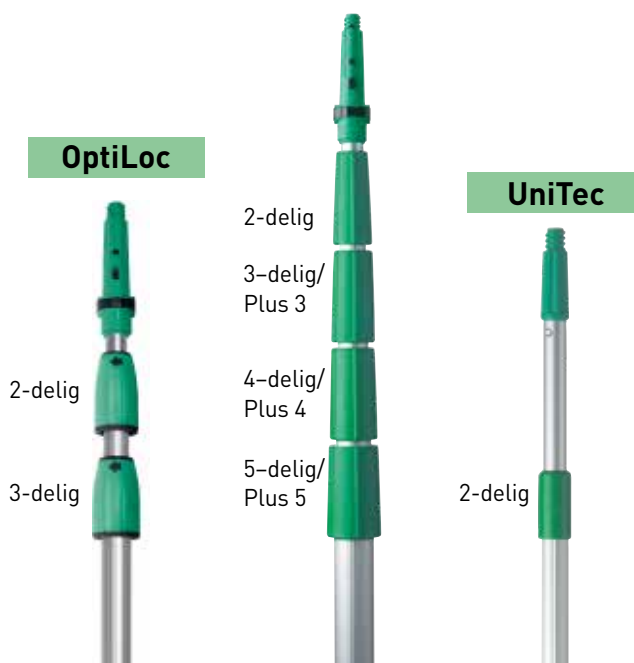

KLASSIEKE GLASREINIGING

TELESCOOPSTEELSYSTEEM

TELESCOPISCHE STEELSYSTEMEN

Veiligheid op het hoogste niveau.

UNGER telescopische stelen zijn bij de professionele glasreiniging altijd al de ideale uitrusting om probleemloos vanaf de grond te werken. Daarbij spaart u ook nog tijd en geld.

OptiLoc

Voor nog meer bedienings- en handlingscomfort heeft **UNGER** de **OptiLoc** telescopische stelen nu verder geoptimaliseerd. Dankzij de nieuwe thermoplastische 2 componenten schroefdooppen overtuigt de generatie van de **OptiLoc** telescopische stelen met talrijke voordelen

- 2- of 3-delige telescoopsteel.
- in 9 verschillende lengtes verkrijgbaar.
- Reikwijdte meer dan 9 m (max. stelenlengte 9 m + lichaamslengte).
- Gewicht en stijfheid perfect uitgebalanceerd
- Met **ErgoTec**® veiligheidsconus.

TelePlus System

- Verlengbare telescoopstelen.
- Basis 2-delig.
- Verlengingen 1,25 m of 2,00 m; gewoon erop zetten.
- Reikwijdte meer dan 10 m (max. stelenlengte 10 m + lichaamslengte).
- Met **ErgoTec**® veiligheidsconus.

UniTec

- 2-delige telescoopsteel.
- Binnensluiting, rechts- en links sluitbaar.
- Reikwijdte meer dan 4 m (max. stelenlengte 4 m + lichaamslengte).

i VERMIJD WERKZAAMHEDEN OP EEN LADDER