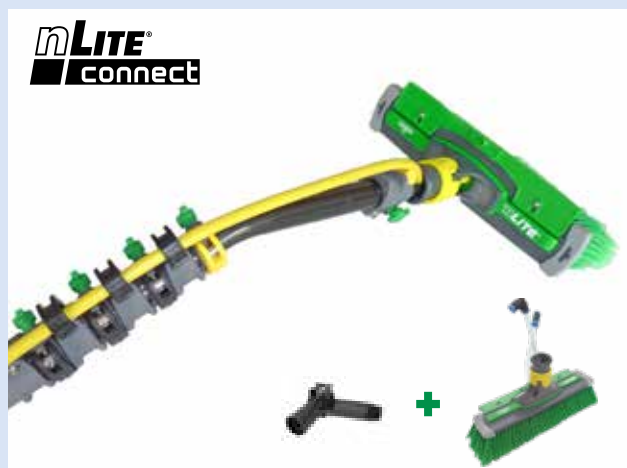

### BORSTELSOVERZICHT voor nLITE® telescoopstelensysteem - ook compatibel met nLite® Connect telescopisch steelsysteem

		GEWICHT	BREEDTE	BORSTELHAREN			KENMERKEN			TOEPASSING				€/stuk
				Borstel compleet	Materiaal	gespleten/ ongespleten	Lengte (buiten/ binnen)	Nozzles binnenin	Rinse Bar	Swivel Lock	Eerste reiniging	Onderhouds- reiniging	Gevoelige opper- vlakken	
	<b>nLITE® POWER GESPLETEN</b>	NFK28	346 g	28 cm	Power- technologie	gespleten	55 mm/ 40 mm	✓	✓	✓	✓	✓	✓	75,14
		NFK41	488 g	41 cm										91,27
	<b>nLITE® POWER GESPLETEN</b>	NFF28	290 g	28 cm	Power- technologie	gespleten	55 mm/ 40 mm	✓				✓		53,64
		NFF41	399 g	41 cm										69,77
	<b>nLITE® POWER ONGESPLETEN</b>	NUK28	356 g	28 cm	Power- technologie	onge- spleten	55 mm/ 40 mm	✓	✓	✓	✓	✓	✓	75,14
		NUK41	491 g	41 cm										91,27
	<b>nLITE® POWER ONGESPLETEN</b>	NUF28	294 g	28 cm	Power- technologie	onge- spleten	55 mm/ 40 mm	✓				✓	✓	53,64
		NUF41	402 g	41 cm										69,77
	<b>nLITE® SOFT</b>	NFS28	320 g	28 cm	dun synthetisch borstelhaar	onge- spleten	25 mm	✓	✓	✓		✓		79,00
		NFS41	440 g	41 cm										94,00
	<b>nLITE® HYBRID</b>	NUH28	333 g*	28 cm	everzwijn- haar + Power	onge- spleten	45 mm/ 30 mm	✓	✓	✓	✓	✓	✓	99,00
		NUH41	460 g*	41 cm										129,00

#### COMPATIBILITEIT VAN DE nLITE® BORSTEL:

nLITE® Carbon Composite of Carbon 24K telescoopsteel

Gebruikte slang: DLS25

Benodigde adapter: NGS15 / NGS30 / NGS 45 (nLITE® hoekadapter)

nLite® Connect telescoopsteel met MultiLink hoekadapter

Gebruikte slang: NL11G / NL20G / NL25G

Benodigde adapter: FTTHR (schroefdraadadapter, inbegrepen bij elke nLite® Connect steel) + FTGOS MultiLink hoekadapter