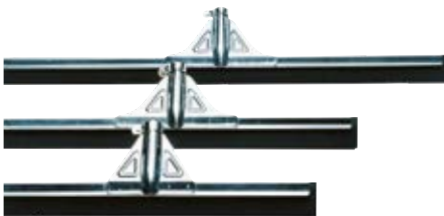

WaterWand VERSTERKT

Dubbele lip van mosrubber, zwart, reinigt ook voegen. Verstevigde steelhouder.

- Verstevigde versie voor zware werkzaamheden.
- Robuuste verzinkt metalen behuizing.
- Droogt streepeloos.

Art. Nr.	Afmeting	VPE	€/stuk
HM450	45 cm	10	9,66
HM550	55 cm	10	10,56
HM750	75 cm	10	15,32