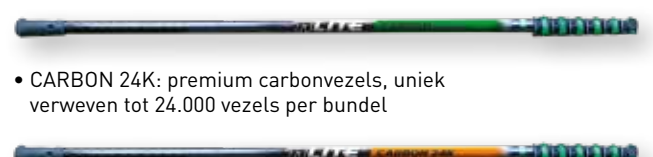

- Geen draaiende steel: probleemloos werken en minder slijtage
- Optimale verhouding stabiliteit-gewicht
- Extra stijfheid van de steel
- Nauwkeurigere controle van de beweging voor het wassen

Ontdek nu het beste en meest vooruitstrevende telescoopsteelsysteem:

GEMAKKELIJKER. NAUWKEURIGER. SNELLER.

SMART LOCK KLEMMEN

- Eenvoudig, snel sluiten met slechts één vinger
- Robuust 2K-materiaal
- Klemmechanisme dat de Carbon stelen beschermt, voor een lange levensduur van de steel
- Uittrekstop voorkomt te ver uittrekken van de steeldelen

GEÏNTEGREERDE SLANGGELEIDING

- Geleiding van de zeer flexibele DuroFlex slang door de telescoopsteel voor het probleemloos reinigen van ruiten en gevels
- Volledige flexibiliteit: desgewenst is geleiding buitenlangs mogelijk dankzij optionele nLITE®Clips

PRECISIONGRIP STEELVORM

- Innovatieve, unieke steelvorm met optimaal aan de hand aangepaste grepen:
- Voor ergonomisch werken en daardoor optimaal gebruik te maken van uw eigen kracht
- Nauwkeurige controle van de beweging voor de glasbewassing
- Ononderbroken werken zonder dat de steel draait

HOOGWAARDIGE CARBONMATERIALEN

Ultralicht. Zeer sterk. 4 keuzes in carbon:

- CARBON COMPOSITE: hoogwaardige mix van carbon- en glasvezels
- CARBON 24K: premium carbonvezels, uniek verweven tot 24.000 vezels per bundel