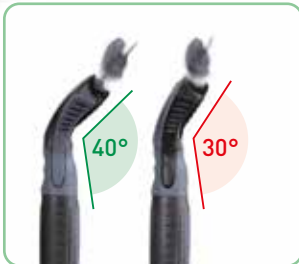

### ErgoTec® NINJA RAAMWISSER

**Compleet met NINJA-rail. Zacht rubber.**

- Ergonomische greep
- Geextrudeerde high-tech T6-aluminium rail
- Professioneel soft-rubber

Art. Nr.	Hoek	Afmeting	Rubber	VPE	€/stuk
EN300	40°	30 cm	Soft	5	30,92
EN350	40°	35 cm	Soft	5	32,48
EN450	40°	45 cm	Soft	5	34,28
E3300	30°	30 cm	Soft	5	30,92
E3350	30°	35 cm	Soft	5	32,48
E3450	30°	45 cm	Soft	5	34,28