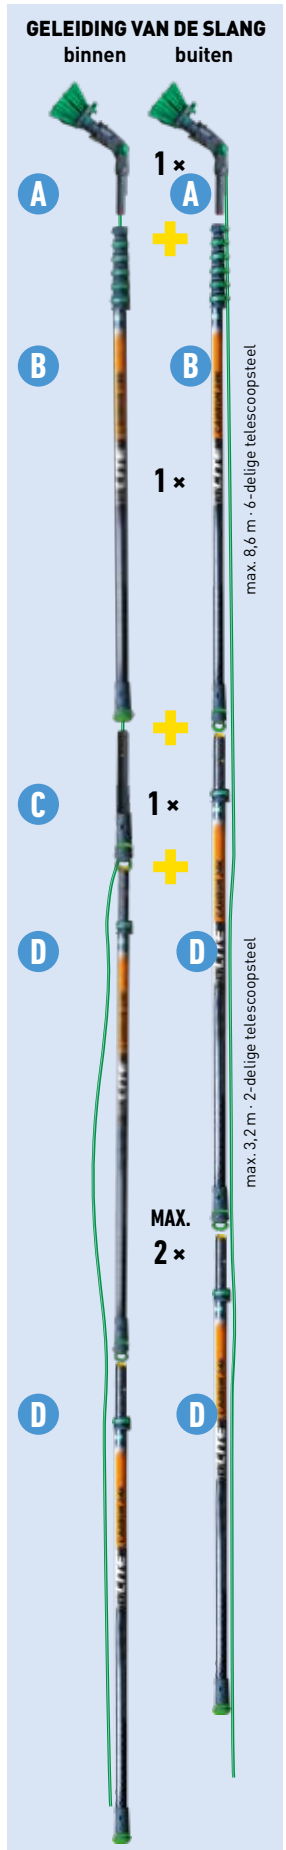

CF86G

CF336