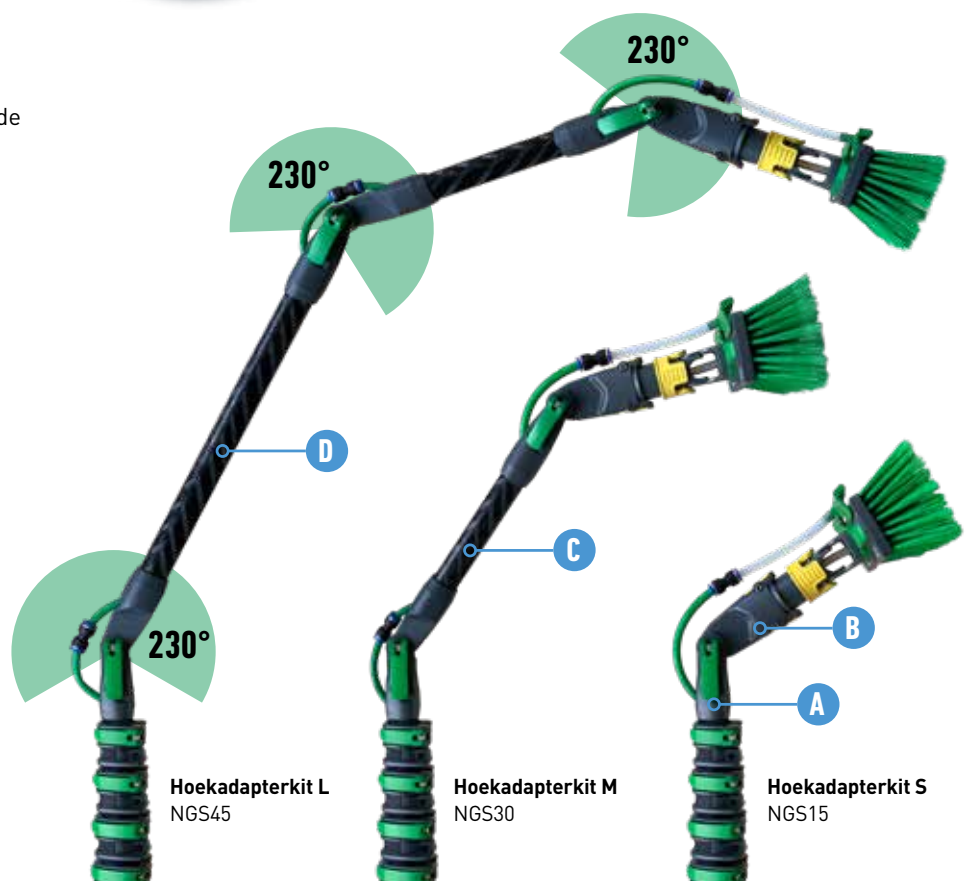

## Modulair hoekadaptersysteem: voor het reinigen van moeilijk bereikbare plaatsen

Een ander slim onderdeel van het nieuwe nLITE® steel-systeem is het modulaire hoekadaptersysteem waarbij je vier losse elementen op vele manieren kunt combineren om lastig bereikbare plaatsen moeiteloos te bereiken. Bij de serre of overhangende gevel-elementen: met dit systeem heb je voor elke klus de perfecte hoek.

### FASTLOCK

Met één klik – eenvoudige, snelle en stevige verbinding voor elke situatie:

- Borstel wisselen binnen enkele seconden
- De hoek van de borstel is in stappen van 45° in te stellen
- Verdraaiingen tijdens de reiniging is uitgesloten!

### HOEKADAPTERKITS

Keuze uit drie vooraf geconfigureerde hoekadapterkits:

Pas gewoon de modulaire hoekadapter aan voor de specifieke toepassing

- A Steeladapter
- B Borsteladapter
- C Hoekelement kort
- D Hoekelement lang