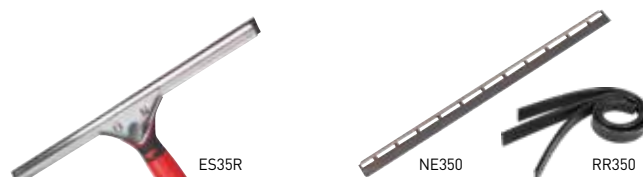

ErgoTec® WISSER

Ergonomische wisser voor spiegels en glatte oppervlakken.

- Ergonomische greep, bestaande uit twee componenten.
- Zit optimaal en ligt ergonomisch in de hand.
- Roestvrijstalen S-rail voor snel wisselen van het rubber.
- Optimaal reinigingsresultaat dankzij zacht rubber (professionele kwaliteit).

Art. Nr.	Afmeting	VPE	€/stuk
ES35R	35 cm	10	19,68
NE350	35 cm	10	7,34
RR350	35 cm	10	2,64