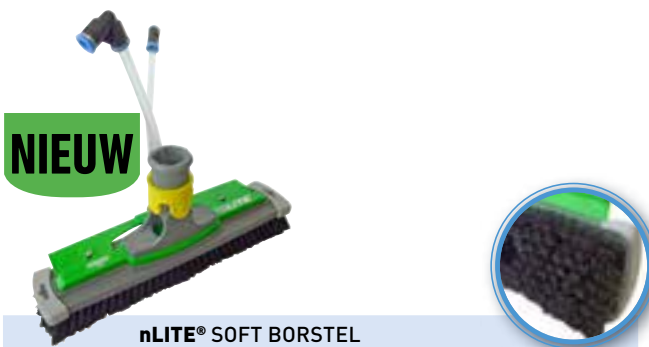

nLITE® SOFT BORSTEL

Zacht reinigen van oppervlakken. Vermindert het risico op beschadiging van gevoelige oppervlakken.

- Dunne en zeer flexibele borstelharen
- Stabiele vezels door korte borstelharen met hoge dichtheid
- In het midden van de borstel ingebouwde nozzles voor een krachtige verwijdering van vuil
- Speciale strip (rinsebar) met sproeinozzles boven de borstel voor krachtig spoelen
- Inclusief slang met snelkoppeling

Art. Nr.	Afmeting	Borstelharen	VPE	€/stuk
NFS28	28 cm	synthetisch, 2,5cm	1	79,00
NFS41	41 cm	synthetisch, 2,5cm	1	94,00