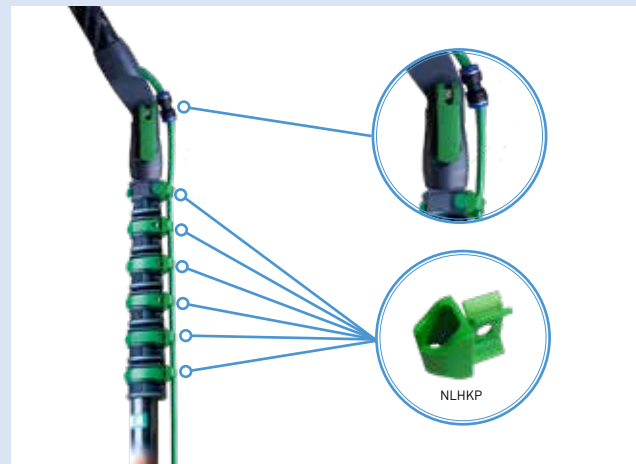

### nLITE® TRANSPORTTAS

Nylon transporttas\* voor de nieuwe nLITE watergeleidende stelen en borstels

- Comfortabel en gemakkelijk mee te nemen met het handvat of de verstelbare schouderband  
- Met ruimte voor max. 5 stelen, 2 borstels, 1 slang, 1 hoekadapter, 1 uitbreidingsadapter en twee makkelijk bereikbare zakken aan de buitenkant voor accessoires

### Binnenslanggeleider

1. Plaats de verlengadapter (NLHCC) aan het uiteinde van de telescoopsteel (alleen CF86G), de slang wordt naar de zijkant geleid.
2. Steek de uitbreidingssteel (CF33G) in de NLHCC-adapter. Beschermkap is open voor steelverbinding.

Steek de slang onderaan in de steel, leid hem er bovenaan uit, door de hoekadapter en sluit hem daar aan met een snelkoppeling

### Buiten slanggeleider

Monteer de slangklemmen NLHKP in de clips van de nLITE telescoopsteel. Leid de slang door de clips aan de buitenkant van de steel en sluit hem aan op de hoekadapter met behulp van de snelkoppeling.