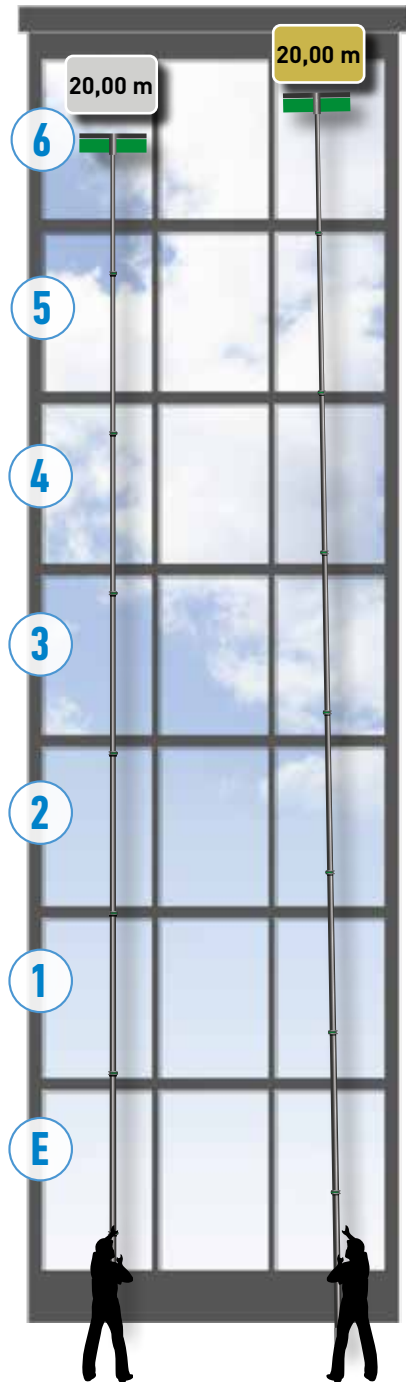

Artikelnummer	UC67G + 4x UC35G	UH67G + 4x UH35G
Steelementen	4 + 4 x 2	4 + 4 x 2
Lengte totale steel	19,50 m	19,50 m
Aanbevolen voor	6de verdieping	6de verdieping

HiMod CARBON

MATERIAALSTIJFHEID: 360 GPa

Ultra HiMod CARBON

MATERIAALSTIJFHEID: 760 GPa