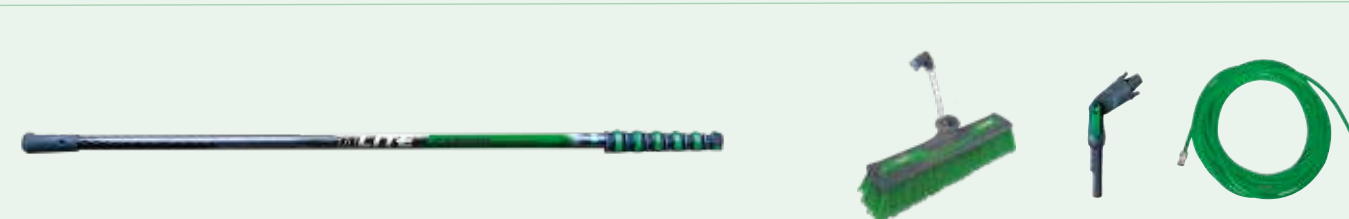

#### nLITE® CARBON COMPOSITE TELESCOOPSTEEEL

**Telescoopsteel voor kleine tot gemiddelde hoogten.**

- Aanbevolen voor werkhogten tot **10 m** (ca. 2 verdiepingen)

- Telescopische stelen, **niet uitbreidbaar**

- Belastbaarheid: **100 GPa\***

Art. Nr.	Beschrijving	Lengte	Lengte ingeschoven	Elementen	Gewicht	Uitbreidbaar	VPE	€/stuk
CC16T	Telescopische steel	1,60 m	0,90 m	2	0,46 kg	--	1	74,17
CC32T	Telescopische steel	3,20 m	1,70 m	2	0,70 kg	--	1	138,67
CC60T	Telescopische steel	6,00 m	1,70 m	4	1,41 kg	--	1	256,93
CC85T	Telescopische steel	8,60 m	1,70 m	6	2,20 kg	--	1	353,67